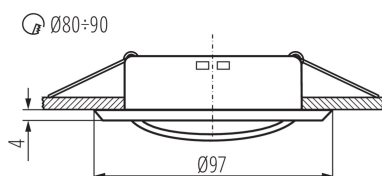

Faretto decorativo

5905339003058

Kanlux ARGUS sono i più popolari ma al contempo i più semplici spot nella loro forma. La varietà di forme e colori farà sì che ogni amante di stile classico trovi qualcosa per sé. Gli spot Kanlux ARGUS sono compatibili con lampadine con attacco Gx5,3 (12V).

DATI GENERALI:

Colore: cromo

Soggetta all'uso di lampade autoschermanti: si

Luogo di montaggio: per montaggio a incasso nel soffitto

Luogo d'uso: all'interno

Distanza minima dall' oggetto illuminata: 0,5m

Sorgente di luce sostituibile: si

Il prodotto non è adatto al montaggio sulle superfici normalmente infiammabili: >35W

Il prodotto non può essere ricoperto con materiale termoisolante: si

Lampada inclusa: non

Altezza [mm]: 24

Diametro [mm]: 97

Foro di montaggio [mm]: Ø80-90

Lunghezza del cavo [mt]: 0.12

DATI TECNICI:

Tensione nominale [V]: 12 AC; 12 DC

Potenza massima [W]: max 50

Grado di protezione contro le scosse elettriche: III

Lampada: MR16

Attacco: Gx5,3

Temperatura esercizio [°C]: 5÷25

La plafoniera è adatta alle sorgenti di luce delle seguenti

classi energetiche: A++,A+,A,B,C,D,E

Materiale del corpo: acciaio

Tipo di allacciamento: estremità libere dei conduttori

Sezione tubo [mm²]: 0.75

Angolo di regolazione della plafoniera: su un asse

Angolo di regolazione della plafoniera [°]: 15

Grado IP: 20

DATI LOGISTICI:

Unità di misura: pezzo

Tipo di confezionamento: 50

Numero di pezzi nell' imballaggio secondario: 1

Numero di pezzi in un imballaggio : 50

Peso unitario netto [g]: 86

Grammatura [g]: 112